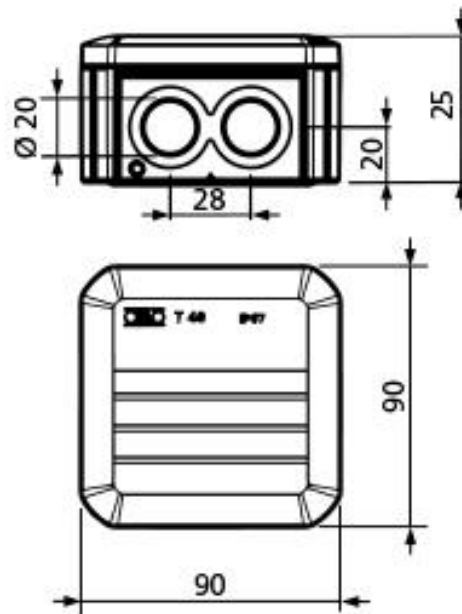

Eigenschappen

OBO BETTERMANN kabelaftakdoos met de insteekafdichting
Praktische aftakdoos met 7 x M20 membraandoorvoeren
Beschermingsklasse: IP68 met giethars
Halogeenvrij
UV-bestendige aftakkast
5-polige veerklemmen voor aderdoorsnedes van 0,5 mm ² tot 2,5 mm ²
Zonder labelplicht, isocyaanvrij en siliconenvrij
Milieu-ontziend
Grote flexibiliteit door verwijderbare giethars
Doorzichtig, ook na het uitharden
Kabelbevestigingsringen voor extra stabilisatie van de kabels
Duurzaam onder permanente inwerking van vocht

Toepassingen

Binnenruimte (ook met hoge vochtinwerking)
Buiten
Grond

Technische gegevens

Artikelbeschrijving	Universal Box CG 250 ml
Artikelnummer	420083
Spanningsniveaus	230/400 V
Testrapporten	IEC 60529
	EN 50393
Lengte L	90 mm
Breedte B	90 mm
Hoogte H	52 mm
Nominale doorsnede Kunststofkabel zonder armering per geleider min	0.5 mm ²
Nominale doorsnede Kunststofkabel zonder armering per geleider max	2.5 mm ²
Diameter kabel max	20 mm

Logistieke gegevens

Artikelbeschrijving	Universal Box CG 250 ml
Artikelnummer	420083
Levering	2-componenten koolwaterstofhars CG
	Klaar om te mengen in de praktische Tweekamer-mengzak
	Aftakdoos met membraandoorvoeren
	Veerklemmen 5-pol. 0,5 - 2,5 mm ²
	12 Kabelbevestigingsringen CP-Z1
	Trechter voor comfortabel vullen
	Schuurlinnen
	Montagehandleiding
Duurzaamheid	24 Maanden
Opslagtemperatuur max	30 °C
Opslagtemperatuur min	15 °C
Land van oorsprong	Duitsland
Douanetariefnummer	39095090
EAN/GTIN	4010311191423

Verpakkingsgegevens

Verpakkingstype	Dun karton	Pallet EUR
Inhoud hoeveelheid	1	256
Maateenheid	Stuk	Stuk
Lengte (mm)	275	1200
Breedte (mm)	191	800
Hoogte (mm)	60	1130
Netto gewicht (kg)	0.476	121.856
Bruto gewicht (kg)	0.476	150.856