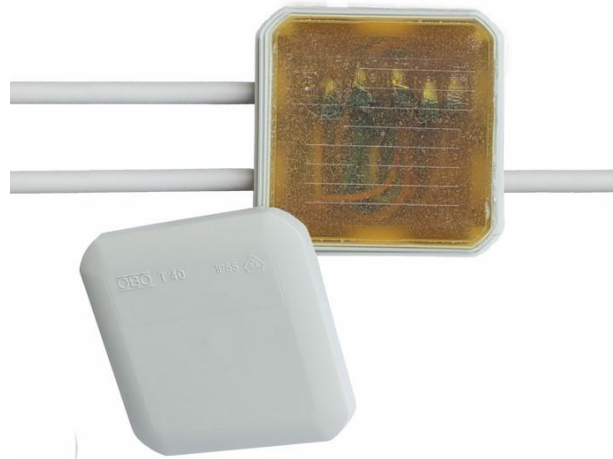

Aansluit- en aftakdoosen

met klemmen en giethars zonder label

De Universele box CG combineert de voordelen van een verbindings- en aftakdoos met die van een professionele gietharsgarnituur. De box is universeel inzetbaar om complexe elektrische verbindingen tot stand te brengen in een zeer kleine ruimte. Het systeem garandeert blijvende bescherming tegen vocht en sluit De vorming van condenswater geheel uit.

Produktbeschrijving

Artikelbeschrijving	Universal Box CG 250 ml
Artikelnummer	420083
Notities	Giethars CG kan worden bijbesteld om het opnieuw te vullen.
Optioneel toebehoren	Reiniger UNIVERSAL CLEANER 121 (zie Toebehoren)

Eigenschappen

OBO BETTERMANN kabelaftakdoos met de insteekafdichting
Praktische aftakdoos met 7 x M20 membraandoorvoeren
Beschermingsklasse: IP68 met giethars
Halogeenvrij
UV-bestendige aftakkast
5-polige veerklemmen voor aderdoorsnedes van 0,5 mm ² tot 2,5 mm ²
Zonder labelplicht, isocyaanvrij en siliconenvrij
Milieu-ontziend
Grote flexibiliteit door verwijderbare giethars
Doorzichtig, ook na het uitharden
Kabelbevestigingsringen voor extra stabilisatie van de kabels
Duurzaam onder permanente inwerking van vocht

Toepassingen

Binnenruimte (ook met hoge vochtinwerking)
Buiten
Grond

Technische gegevens

Artikelbeschrijving	Universal Box CG 250 ml
Artikelnummer	420083
Spanningsniveaus	230/400 V
Testrapporten	IEC 60529
	EN 50393
Lengte L	90 mm
Breedte B	90 mm
Hoogte H	52 mm
Nominale doorsnede Kunststofkabel zonder armering per geleider min	0.5 mm ²
Nominale doorsnede Kunststofkabel zonder armering per geleider max	2.5 mm ²
Diameter kabel max	20 mm