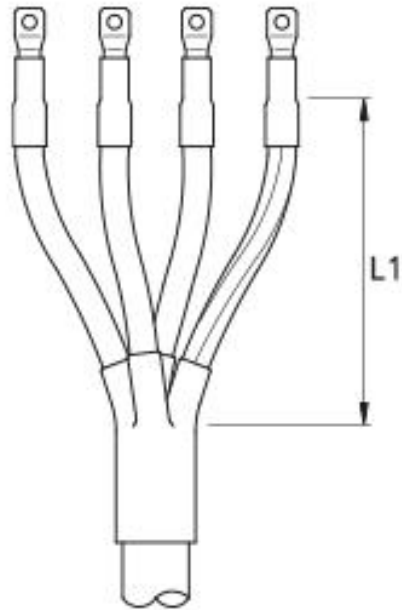

Krimp eindsluitingen

voor kunststofkabels zonder armering

Universeel inzetbaar voor het aansluiten van kunststof geïsoleerde kabels op elektrische bedrijfsmiddelen, voor kabels met isolaties van PE en VPE en kabelmantels van PVC en PE. Geschikt voor perskabelschoenen op aluminium en koperen kabels.

Produktbeschrijving

Artikelbeschrijving	SFEH4 150-300
Artikelnummer	145448
Optioneel toebehoren	Pers kabelschoenen (zie Verbindingstechniek)

Eigenschappen	Toepassing
Compacte afmetingen	Binnen
Groot leiding- en kabeldoorsnedebereik	
Bestand tegen chemische invloeden	
Bestand tegen UV-stralen	
Vrij van oplosmiddelen Eigenschappen	
Halogeenvrij	
Zeer hoge elektrische isolatiewaarden	
Grote mechanische sterkte	

Technische gegevens

Artikelbeschrijving	SFEH4 150-300
Artikelnummer	145448
Spanningsniveaus	U0/U (Um) 0,6/1 (1,2) kV
Testrapporten	EN 50393
Nominale doorsnede Kunststofkabel zonder armering per geleider 4x min	150 mm ²
Nominale doorsnede Kunststofkabel zonder armering per geleider 4x max	300 mm ²

Logistieke gegevens

Artikelbeschrijving	SFEH4 150-300
Artikelnummer	145448
Levering	Verdeelkap
	Afdichtingslangen
	Reinigingsdoek
	Schuurlinnen
	Montagehandleiding
Duurzaamheid aanvullende teksten	Onbeperkt houdbaar
Land van oorsprong	Duitsland
Douanetariefnummer	39174000
EAN/GTIN	4010311004631