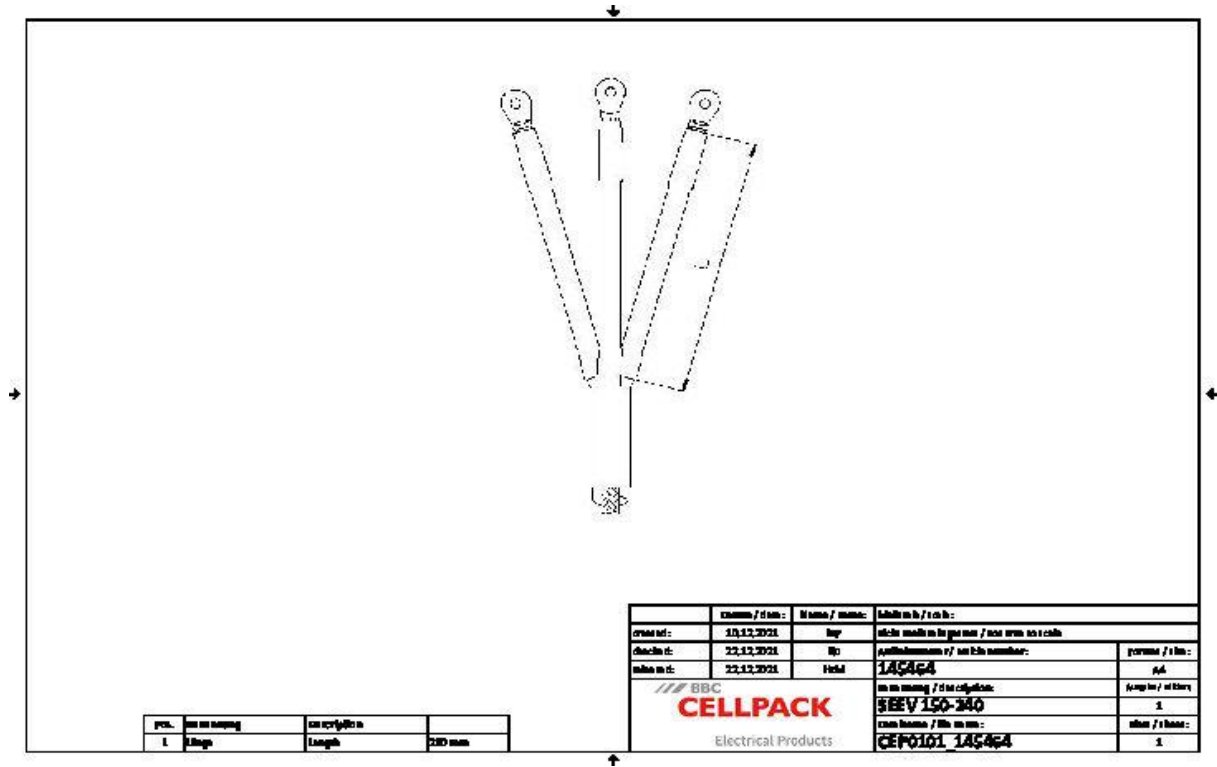

Eindsluiting voor 3-aderige kabel binnen

voor 3-aderige kabel gearmeerd tot 7.2 kV

Hybride eindsluitingen SEEV voor toepassingen in binnenruimtes zijn geschikt voor gepantserde 3-aderige kunststof geïsoleerde kabels (PVC, PE, VPE, EPR) zonder buitenste geleidende laag. Geschikt voor pers- of schroefkabelschoenen.

Produktbeschrijving

Artikelbeschrijving	SEEV 150-240
Artikelnummer	145464
Optioneel toebehoren	Kabelschoenen (zie Verbindingstechniek)

Eigenschappen
Compacte afmetingen
Groot leiding- en kabeldoorsnedegebied
Goede mechanische sterkte
Makkelijke en snelle montage

Toepassing
Binnen

Technische gegevens

Artikelbeschrijving	SEEV 150-240
Artikelnummer	145464
Spanningsniveaus	U0/U (Um) 3,6/6 (7,2) kV - 3,8/6,6 (7,2) kV
Lengte L	280 mm
Nominal cross section Polymeric cable armoured min	150 mm ²
Nominal cross section Polymeric cable armoured max	240 mm ²

Verpakkingsgegevens

Alternatieve maateenheid	Zak1
Basishoeveelheid	1
Basis maateenheid	Stuk
Lengte (mm)	363
Breedte (mm)	278
Hoogte (mm)	122
Netto gewicht (kg)	0.844
Bruto gewicht (kg)	0.844