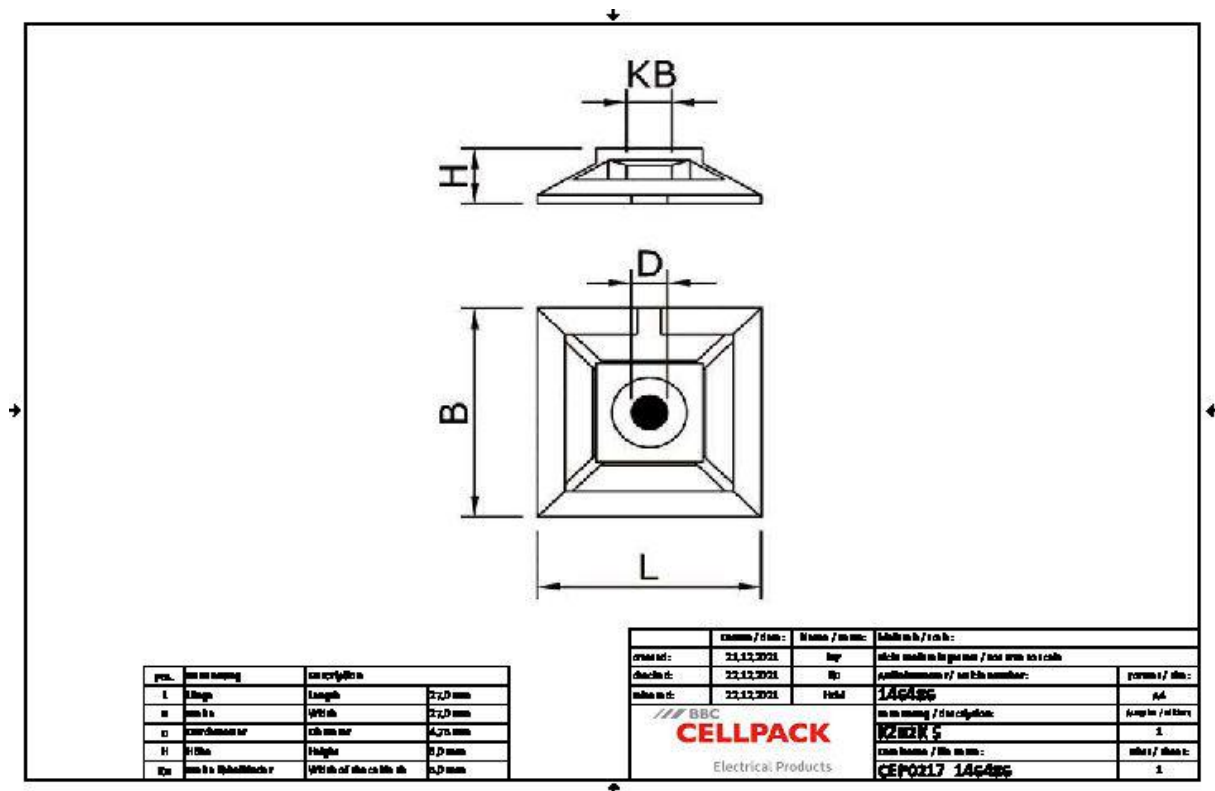

Podstawa mocująca

do opasek kablowych

Samoprzylepne podstawa mocująca opaski kablowej,
dobra przyczepność do gładkich powierzchni.

Opis produktu

Oznaczenie artykułu	KZB2K 5
Numer przedmiotu	146486

Właściwości

Zastosowanie

Mocowanie opasek kablowych

Prefabrykacja lub późniejszy montaż np. w maszynach biurowych, windach, pojazdach mechanicznych i szafach sterowniczych

Dane techniczne

Oznaczenie artykułu	KZB2K 5
Numer przedmiotu	146486
Materiały	Poliamid 6.6
Cable tie width max	5 mm
Długość L	27 mm
Szerokość B	27 mm
Wysokość H	6 mm
Diameter D	4.75 mm
Kolor	Naturalny