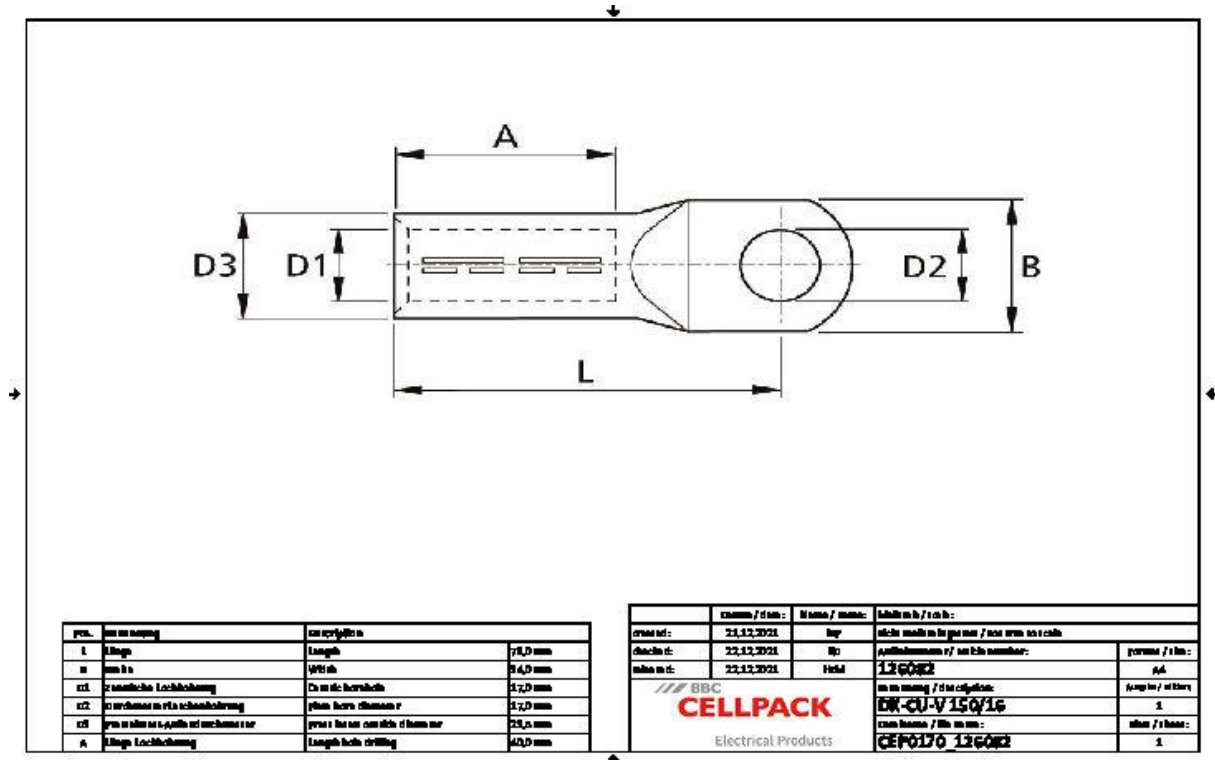

Perskabelschoen Cu

conform DIN 46235 voor laag- en middenspanning

Kabelschoen (zeskantpersing) voor koperen aders, geschikt voor binnen eindsluitingen.

Produktbeschrijving

Artikelbeschrijving	DK-CU-V 150/16
Artikelnummer	126082
Notities	Voor het persen van de verbinder geschikt persgereedschap met DIN-persinzetstuk gebruiken.

Toepassing

Kabelschoen aanbevolen voor koperen aders RM/SM (klasse 2) volgens DIN EN 60228 (VDE 0295)

Technische gegevens

Artikelbeschrijving	DK-CU-V 150/16
Artikelnummer	126082
Testrapporten	DIN 46235 IEC 61238
Materialen	Koper, vertint
Lengte L	78 mm
Breedte B	34 mm
Diameter D1	17 mm
Diameter D2	17 mm
Diameter D3	23.5 mm
Nominal cross section min	150 mm ²
Press die code K	22 mm
Lengte A	40 mm

Logistieke gegevens

Artikelbeschrijving	DK-CU-V 150/16
Artikelnummer	126082
Levering	Perskabelschoen
Douanetariefnummer	85369010
EAN/GTIN	4010311052571

Verpakkingsgegevens

Alternatieve maateenheid	Zak1	Karton
Basishoeveelheid	1	50
Basis maateenheid	Stuk	Stuk
Lengte (mm)	96	195
Breedte (mm)	31	145
Hoogte (mm)	22	145
Netto gewicht (kg)	0.16	8
Bruto gewicht (kg)	0.16	8.3