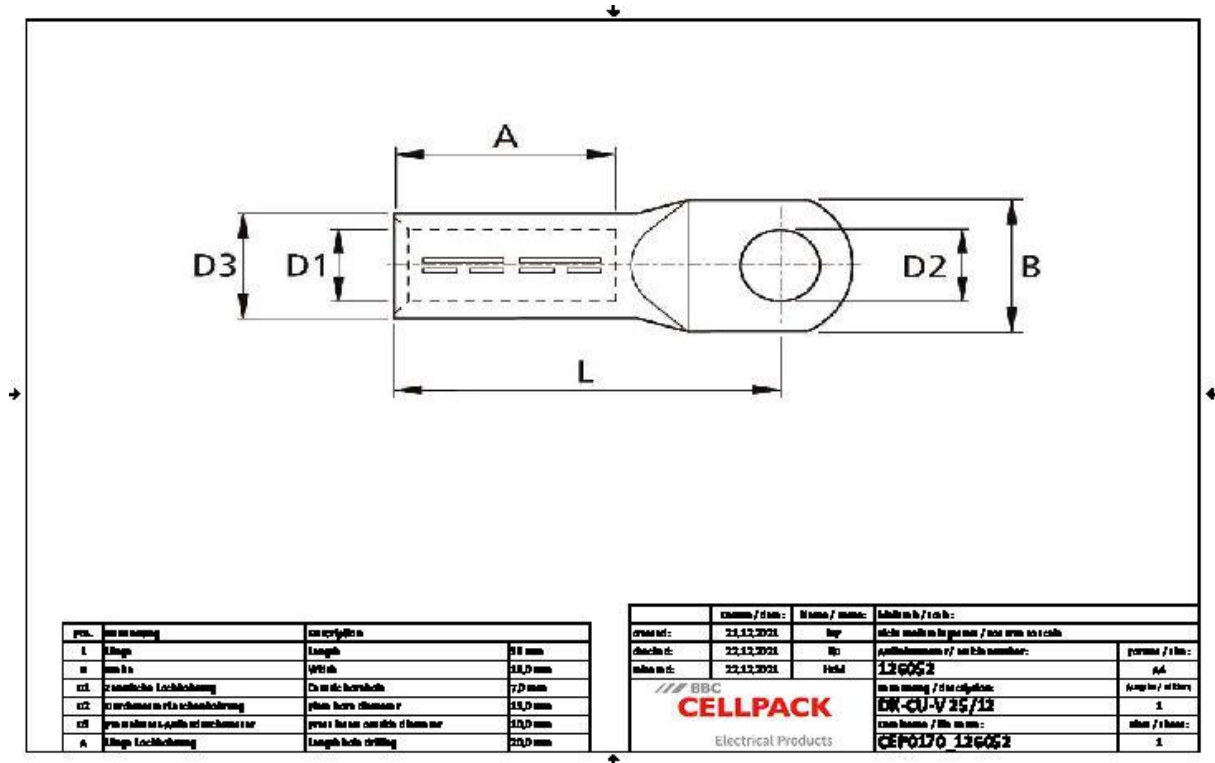

Perskabelschoen Cu

conform DIN 46235 voor laag- en middenspanning

Kabelschoen (zeskantpersing) voor koperen aders, geschikt voor binnen eindsluitingen.

Produktbeschrijving

Artikelbeschrijving	DK-CU-V 25/12
Artikelnummer	126052
Notities	Voor het persen van de verbinder geschikt persgereedschap met DIN-persinzetstuk gebruiken.

Toepassing

Kabelschoen aanbevolen voor koperen aders RM/SM (klasse 2) volgens DIN EN 60228 (VDE 0295)

Technische gegevens

Artikelbeschrijving	DK-CU-V 25/12
Artikelnummer	126052
Testrapporten	DIN 46235
	IEC 61238
Materialen	Koper, vertint
Lengte L	38 mm
Breedte B	19 mm
Diameter D1	7 mm
Diameter D2	13 mm
Diameter D3	10 mm
Nominal cross section min	25 mm ²
Press die code K	10 mm
Lengte A	20 mm

Logistieke gegevens

Artikelbeschrijving	DK-CU-V 25/12
Artikelnummer	126052
Levering	Perskabelschoen
Douanetariefnummer	85369010
EAN/GTIN	4010311052441

Verpakkingsgegevens

Alternatieve maateenheid	Zak1	Karton
Basishoeveelheid	1	100
Basis maateenheid	Stuk	Stuk
Lengte (mm)	53	97
Breedte (mm)	15	97
Hoogte (mm)	7	97
Netto gewicht (kg)	0.016	1.6
Bruto gewicht (kg)	0.016	1.9