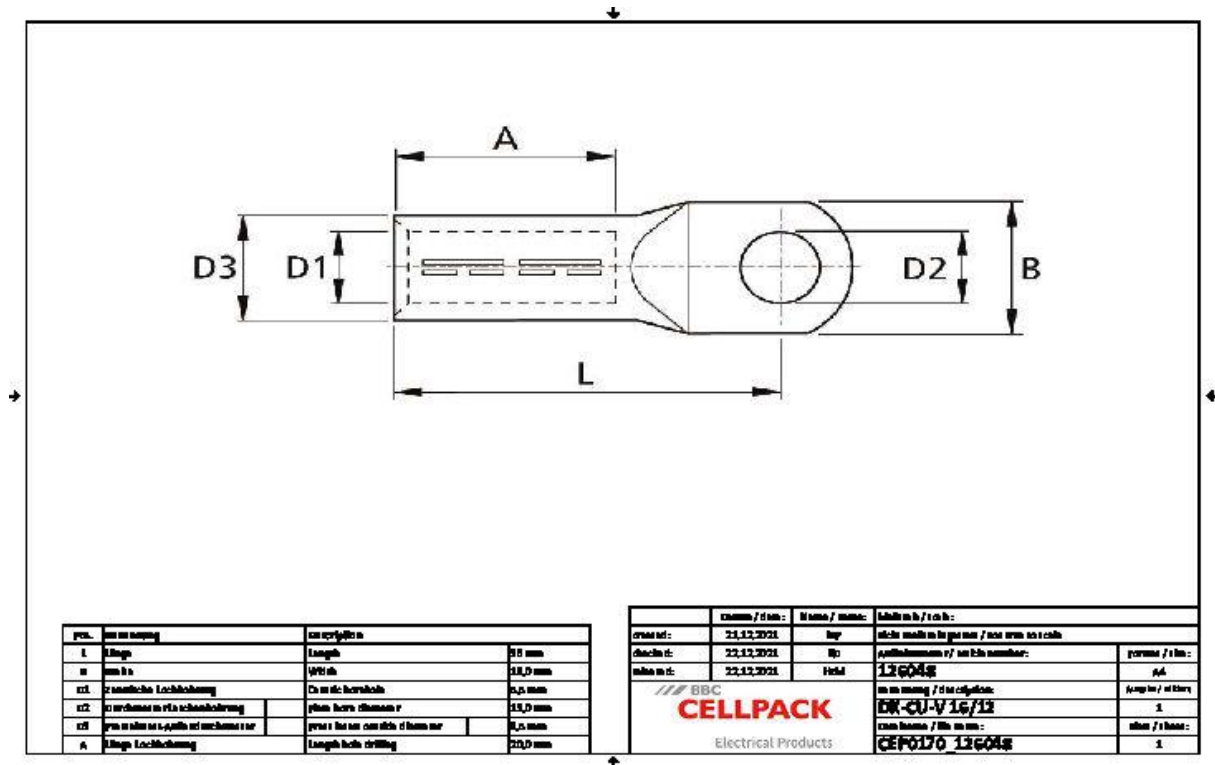

Perskabelschoen Cu

conform DIN 46235 voor laag- en middenspanning

Kabelschoen (zeskantpersing) voor koperen aders, geschikt voor binnen eindsluitingen.

Produktbeschrijving

Artikelbeschrijving	DK-CU-V 16/12
Artikelnummer	126048
Notities	Voor het persen van de verbinder geschikt persgereedschap met DIN-persinzetstuk gebruiken.

Toepassing

Kabelschoen aanbevolen voor koperen aders RM/SM (klasse 2) volgens DIN EN 60228 (VDE 0295)

Technische gegevens

Artikelbeschrijving	DK-CU-V 16/12
Artikelnummer	126048
Testrapporten	DIN 46235 IEC 61238
Materialen	Koper, vertint
Lengte L	36 mm
Breedte B	18 mm
Diameter D1	5.5 mm
Diameter D2	13 mm
Diameter D3	8.5 mm
Nominal cross section min	16 mm ²
Press die code K	8 mm
Lengte A	20 mm

Logistieke gegevens

Artikelbeschrijving	DK-CU-V 16/12
Artikelnummer	126048
Levering	Perskabelschoen
Douanetariefnummer	85369010
EAN/GTIN	4010311052427

Verpakkingsgegevens

Alternatieve maateenheid	Zak1	Karton
Basishoeveelheid	1	100
Basis maateenheid	Stuk	Stuk
Lengte (mm)	52	97
Breedte (mm)	15	97
Hoogte (mm)	7	97
Netto gewicht (kg)	0.013	1.3
Bruto gewicht (kg)	0.013	1.6