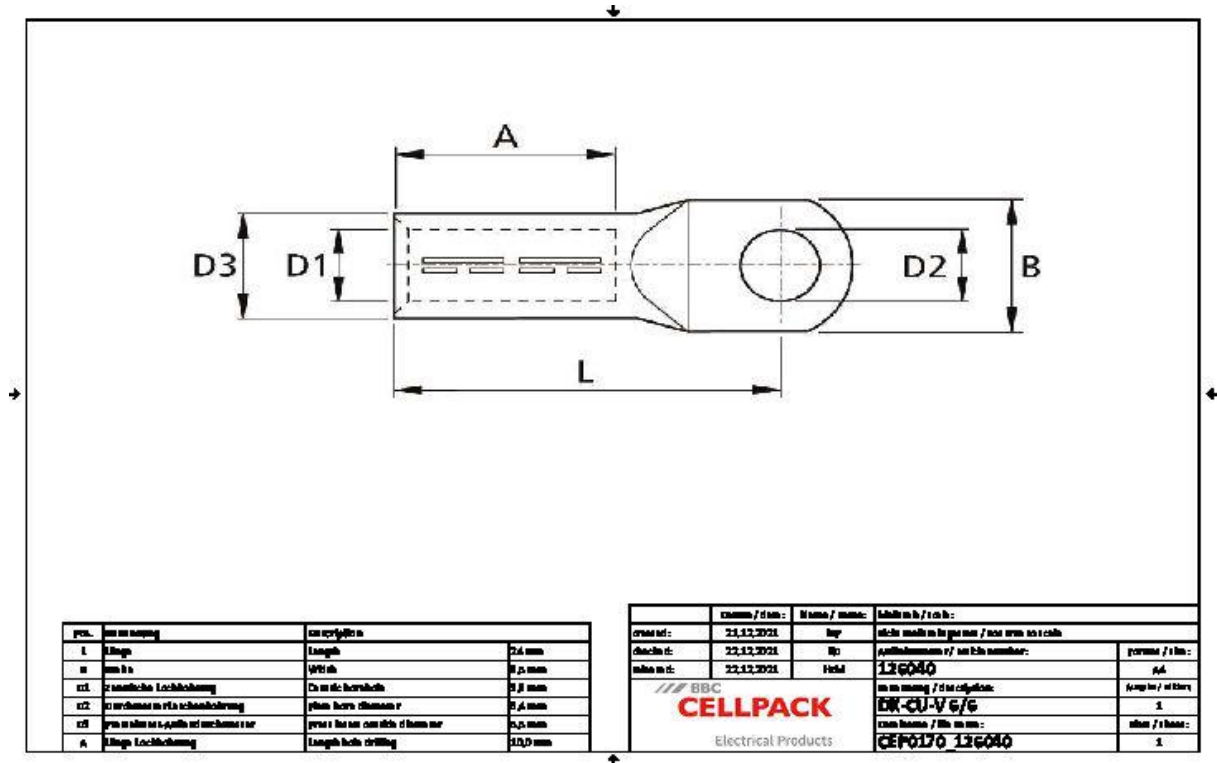

Perskabelschoen Cu

conform DIN 46235 voor laag- en middenspanning

Kabelschoen (zeskantpersing) voor koperen aders, geschikt voor binnen eindsluitingen.

Produktbeschrijving

Artikelbeschrijving	DK-CU-V 6/6
Artikelnummer	126040
Notities	Voor het persen van de verbinder geschikt persgereedschap met DIN-persinzetstuk gebruiken.

Toepassing

Kabelschoen aanbevolen voor koperen aders RM/SM (klasse 2) volgens DIN EN 60228 (VDE 0295)

Technische gegevens

Artikelbeschrijving	DK-CU-V 6/6
Artikelnummer	126040
Testrapporten	DIN 46235 IEC 61238
Materialen	Koper, vertint
Lengte L	24 mm
Breedte B	8.5 mm
Diameter D1	3.8 mm
Diameter D2	6.4 mm
Diameter D3	5.5 mm
Nominal cross section min	6 mm ²
Press die code K	5 mm
Lengte A	10 mm

Logistieke gegevens

Artikelbeschrijving	DK-CU-V 6/6
Artikelnummer	126040
Levering	Perskabelschoen
Land van oorsprong	Duitsland
Douanetariefnummer	85369010
EAN/GTIN	4010311052397

Verpakkingsgegevens

Alternatieve maateenheid	Zak1	Karton
Basishoeveelheid	1	100
Basis maateenheid	Stuk	Stuk
Lengte (mm)	33	83
Breedte (mm)	4	68
Hoogte (mm)	2	58
Netto gewicht (kg)	0.003	0.3
Bruto gewicht (kg)	0.003	0.6