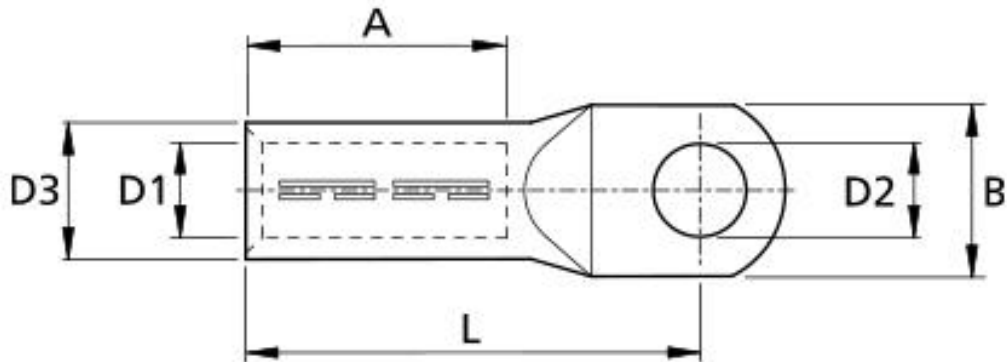

Pers kabelschoen Cu

conform DIN 46235 langslicht voor laag- en middenspanning

Kabelschoen (zeskantpersing) voor koperen aders,
geschikt voor buiten eindsluitingen.

Produktbeschrijving

Artikelbeschrijving	DK-CU-V-LD 240/16
Artikelnummer	126138
Notities	Voor het persen van de verbinder geschikt persgereedschap met DIN-persinzetstuk gebruiken.

Toepassingen

Kabelschoen voor koperen aders RM/SM (Klasse 2) en
klasse 5 en 6 volgens DIN EN 60228 (VDE 0295)

Technische gegevens

Artikelbeschrijving	DK-CU-V-LD 240/16
Artikelnummer	126138
Testrapporten	DIN 46235
Materialen	Koper, vertint
Lengte L	92 mm
Breedte B	42 mm
Diameter D1	21.5 mm
Diameter D2	17 mm
Diameter D3	29 mm
Nominale doorsnede min	240 mm ²
Kengetal van persinzetstuk K	28 mm
Lengte A	40 mm

Logistieke gegevens

Artikelbeschrijving	DK-CU-V-LD 240/16
Artikelnummer	126138
Levering	Perskabelschoen
Land van oorsprong	Duitsland
Douanetariefnummer	85369010
EAN/GTIN	4010311052786

Verpakkingsgegevens