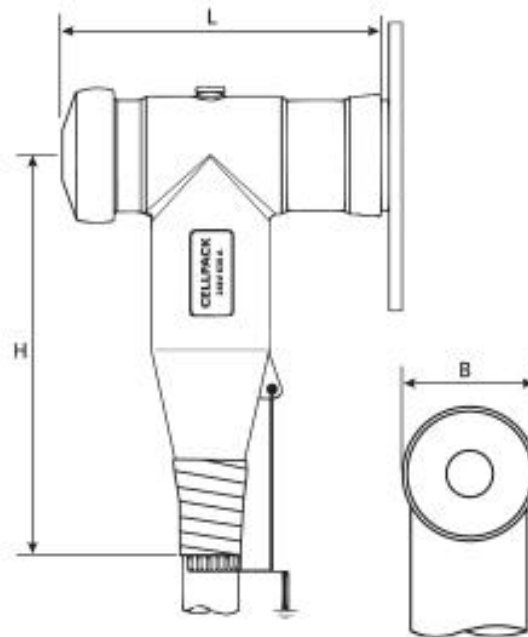

T-Steckanschluss

für Kunststoffkabel, für Außenkonus-Systeme Typ C

Die schraubbaren Cellplux Kabelsteckanschlüsse CTS eignen sich für den Anschluss von allen kunststoffisolierten Einleiterkabeln (PE, VPE, EPR) mit unterschiedlichen Leitschichten (graphitiert, abzieh- oder abschälbar) sowie Schirmgestaltungen (Draht- oder Bandschirm) an Schaltanlagen und Transformatoren für maximale Netzspannung bis 36 kV mit Gerätesteckanschlüssen für Außenkonus-Systeme Typ C nach EN 50180 und EN 50181.

Eigenschaften

Mit kapazitivem Messpunkt zur Spannungsprüfung

Stückgeprüft

Berührungssicher durch äussere Leitschicht aus leitfähigem EPDM

Mantelfehlerprüfung des Kabels in aufgestecktem Zustand möglich

Sowohl für Cu- als auch für Al-Leiter

Schnelle, einfache und sichere Montage

Mehrbereichsanwendung durch integrierten Schraubkabelschuh

Anwendungen

Innenraum

Freiluft

Technische Daten

Artikelname	CTS 1250A 24kV 400-630 EGA M12 KS
Artikelnummer	309283
Spannungsebenen	U0/U (Um) 6/10 (12) kV - 12,7/22 (24) kV
Prüfnormen	CENELEC HD 629.1
Länge L	205 mm
Breite B	87 mm
Höhe H	310 mm
Durchmesser über Aderisolierung nach Entfernen der äußeren Leitschicht min	33.4 mm
Durchmesser über Aderisolierung nach Entfernen der äußeren Leitschicht max	44.2 mm
Nennquerschnitt 12 kV min	500 mm ²
Nennquerschnitt 12 kV max	630 mm ²
Nennquerschnitt 17,5 kV min	400 mm ²
Nennquerschnitt 17,5 kV max	630 mm ²
Nennquerschnitt 24 kV min	400 mm ²
Nennquerschnitt 24 kV max	630 mm ²

Logistik Daten

Artikelname	CTS 1250A 24kV 400-630 EGA M12 KS
Artikelnummer	309283
Lieferumfang	Satz von 3 Kabelsteckteilen Silikon-Feldsteuerelemente Erdungsset Montagekleinmaterial Schraubkabelschuhe für Hauptleiter Schraubkabelschuh für Drahtschirm Montageanleitung
Haltbarkeit Zusatztexte	Unbegrenzt lagerfähig
Ursprungsland	Deutschland
Zolltarifnummer	85479000
EAN/GTIN	4010311158235