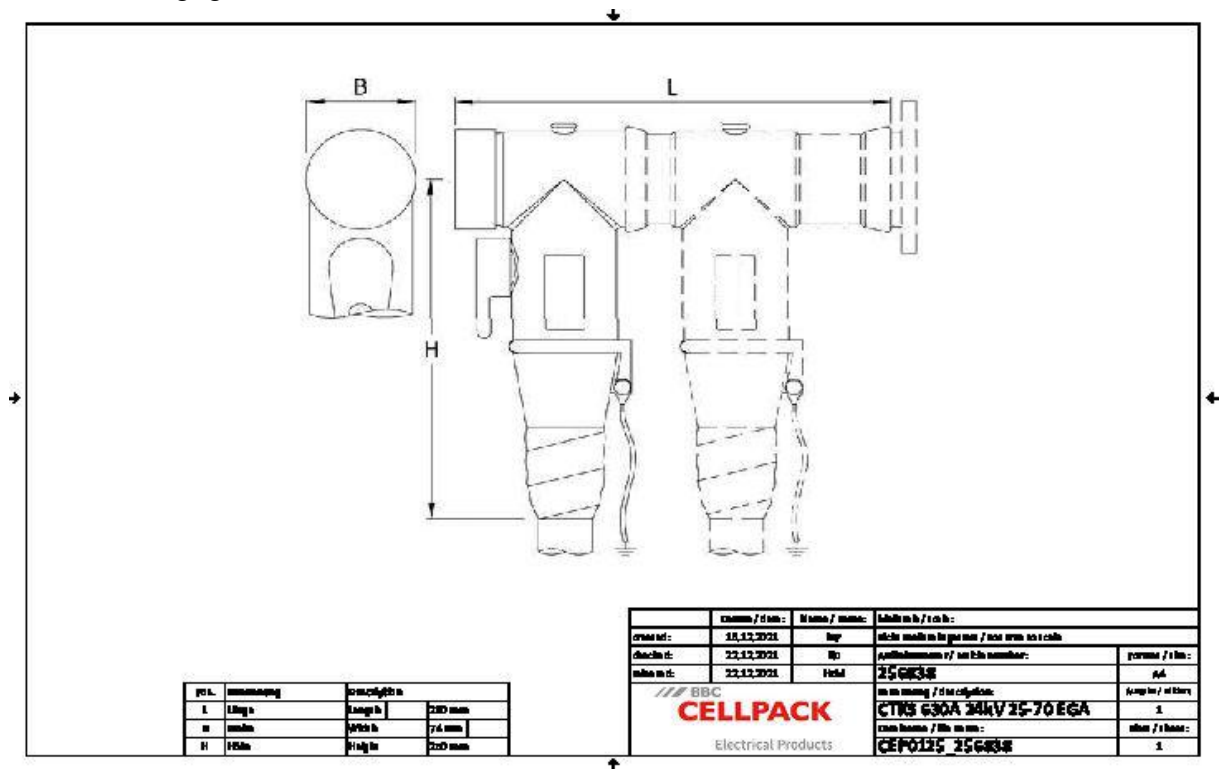

Toepassing

Binnen

Buiten

Technische gegevens

Artikelbeschrijving	CTKS 630A 24kV 25-70 EGA
Artikelnummer	256838
Spanningsniveaus	U0/U (Um) 6/10 (12) kV - 19/33 (36) kV U0/U (Um) 6/10 (12) kV - 12,7/22 (24) kV
Testrapporten	CENELEC HD 629.1
Lengte L	290 mm
Breedte B	74 mm
Hoogte H	250 mm
Diameter over core insulation after removal of the outer conductive layer min	14.7 mm
Nominal cross section 12 kV min	50 mm <sup>2</sup>
Nominal cross section 12 kV max	95 mm <sup>2</sup>
Nominal cross section 17,5 kV min	25 mm <sup>2</sup>
Nominal cross section 17,5 kV max	95 mm <sup>2</sup>
Nominal cross section 24 kV min	25 mm <sup>2</sup>
Nominal cross section 24 kV max	70 mm <sup>2</sup>