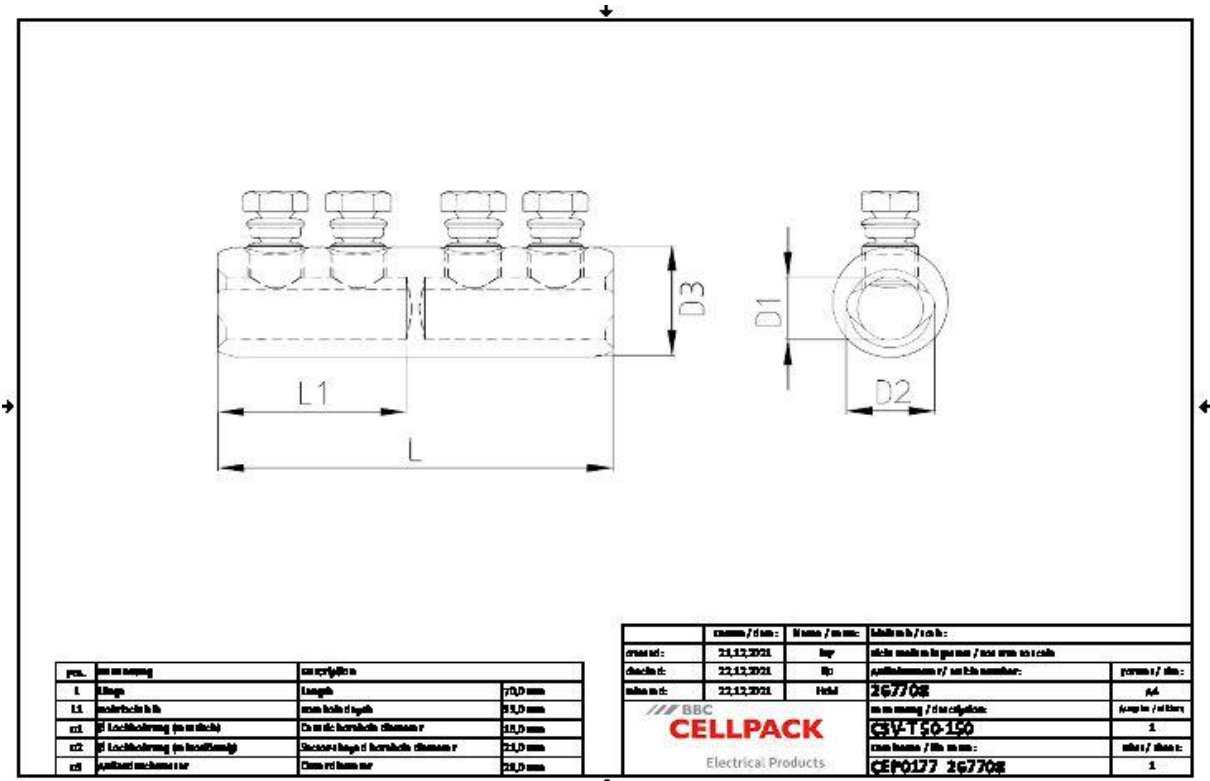

Schroef verbinder Cu en Al

voor Cu en Al met tussenschot met breekbouten

Schroefverbinders voor aluminium en koperen aders RM/SM/RE/SE, geschikt voor verbindings- en overgangsmoffen.

Produktbeschrijving

Artikelbeschrijving	CSV-T 50-150
Artikelnummer	267708
Notities	Voor het installeren wordt de Cellpack tegenhouder aanbevolen (zie accessoires).

Toepassing

Voor het verbinden van aders van RM/ SM (klasse 2), RE/SE (klasse 1) volgens DIN EN/IEC 60228 (VDE 0295)

Technische gegevens

Artikelbeschrijving	CSV-T 50-150
Artikelnummer	267708
Testrapporten	IEC 61238-1
Materialen	Aluminium, vertint
Lengte L	70 mm
Lengte L1	33 mm
Diameter D1	16 mm
Diameter D2	21 mm
Diameter D3	28 mm
Number of bolts	2 Stuks

Logistieke gegevens

Artikelbeschrijving	CSV-T 50-150
Artikelnummer	267708
Levering	Schroefverbinders
	Montagehandleiding
Douanetariefnummer	85369010
EAN/GTIN	4010311147130

Verpakkingsgegevens

Alternatieve maateenheid	Zak1	Karton
Basishoeveelheid	1	80
Basis maateenheid	Stuk	Stuk
Lengte (mm)	101	425
Breedte (mm)	78	260
Hoogte (mm)	27	150
Netto gewicht (kg)	0.094	7.52
Bruto gewicht (kg)	0.094	7.82