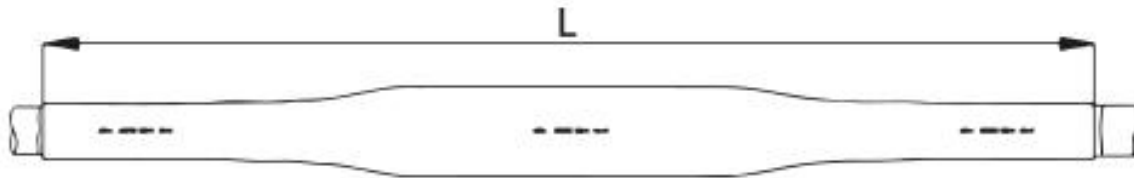

Makkelijke en snelle montage

Direct operationeel

Toepassingen

Binnen

Buiten

Grond

Water

Installatiekanalen

Kabelgoten

Technische gegevens

Artikelbeschrijving	CHM 17kV 400-630
Artikelnummer	194083
Spanningsniveaus	U0/U (Um) 8,7/15 (17,5) kV
Testrapporten	CENELEC HD 629.1
Diameter Verbinder max	60 mm
Lengte Verbinder 17,5kV max	360 mm
Lengte L	850 mm
Diameter boven aderisolatie na verwijderen van de buitenste geleidende laag min	27.3 mm
Nominale doorsnede 17,5 kV min	400 mm ²
Nominale doorsnede 17,5 kV max	630 mm ²