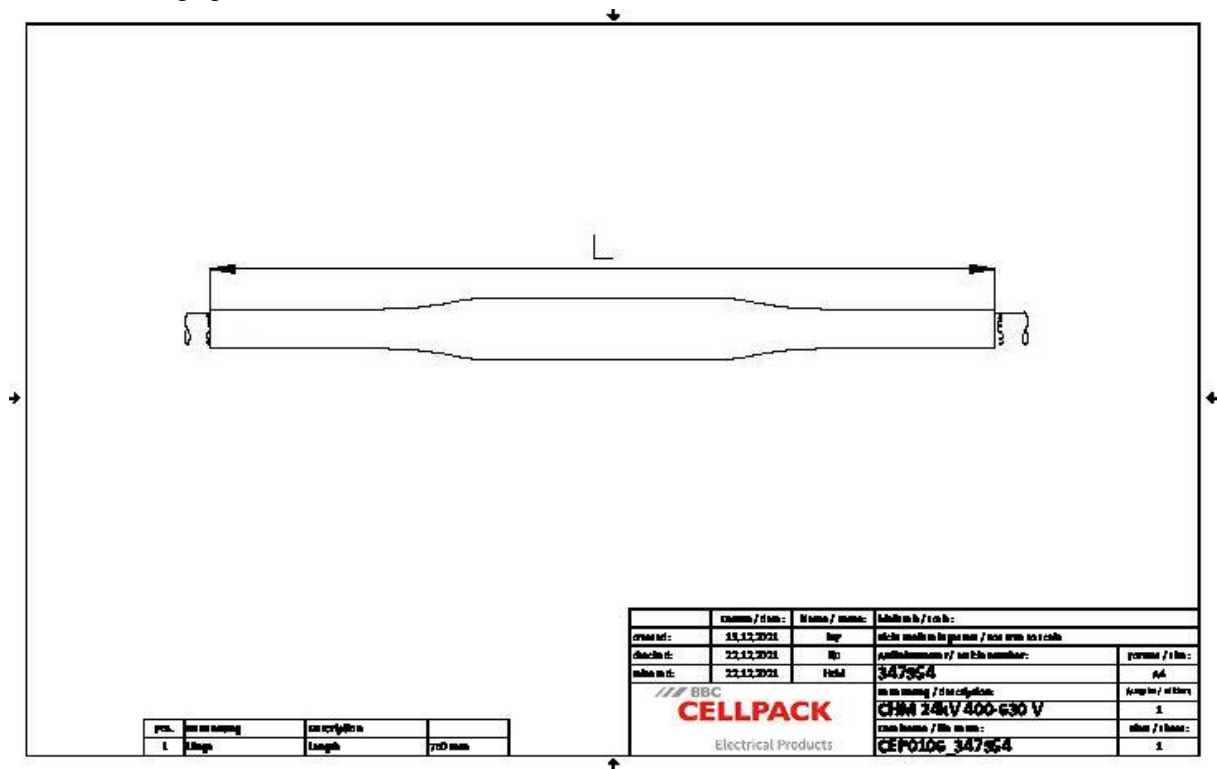

Kabelgoten

Technische gegevens

Artikelbeschrijving	CHM 24kV 400-630 V
Artikelnummer	347954
Spanningsniveaus	U0/U (Um) 12/20 (24) kV - 12,7/22 (24) kV
Testrapporten	CENELEC HD 629.1
Lengte L	750 mm
Diameter over core insulation after removal of the outer conductive layer min	32.7 mm
Nominal cross section 12 kV min	630 mm ²
Nominal cross section 12 kV max	630 mm ²
Nominal cross section 17,5 kV min	500 mm ²
Nominal cross section 17,5 kV max	630 mm ²
Nominal cross section 24 kV min	400 mm ²
Nominal cross section 24 kV max	630 mm ²