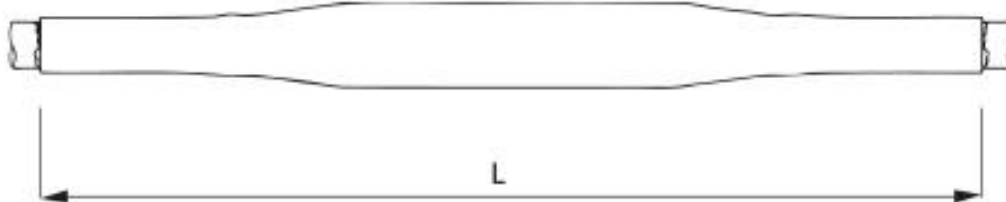

Description du produit

Nom de l'article	CCMSV 36kV 35-150
Numéro d'article	456154

Caractéristiques

Moins de composants, construction compacte et longueur d'installation réduite

Corps isolant en silicone avec contrôle fiable du champ électrique

Multi-sections grâce aux manchons à visser intégrés

Pour conducteurs cuivre et conducteurs aluminium

Avec protection extérieure rétractable à froid

Montage rapide, simple et sûr

Mise en service immédiate

Applications

Intérieur

Extérieur

Milieu souterrain

Eau

Conduits d'installation

Données techniques

Nom de l'article	CCMSV 36kV 35-150
Numéro d'article	456154
Niveau de tension	U0/U (Um) 12/20 (24) kV - 18/30 (36) kV
Normes d'essai	CENELEC HD 629.1
Longueur L	650 mm
Diamètre sur l'isolation du conducteur, après avoir retiré la couche semi-conductrice extérieure min	22.3 mm
Diamètre sur l'isolation du conducteur, après avoir retiré la couche semi-conductrice extérieure max	32 mm
Section nominale 24 kV min	95 mm ²
Section nominale 24 kV max	150 mm ²
Section nominale 36 kV min	35 mm ²
Section nominale 36 kV max	150 mm ²

Données logistiques

Nom de l'article	CCMSV 36kV 35-150
Numéro d'article	456154
Volume de livraison	Corps de boîte rétractable à froid All-in-one
	Manchon à visser
	Graisse au silicone
	Masse spatulable
	Ruban mastic d'étanchéité
	Ressorts de contact
	Matériel de montage
	Instructions de montage
Conservation	24 Mois
Température de stockage max	40 °C
Température de stockage min	5 °C
Pays d'origine	Italie
Numéro de tarif douanier	85359000
EAN/GTIN	4010311202488