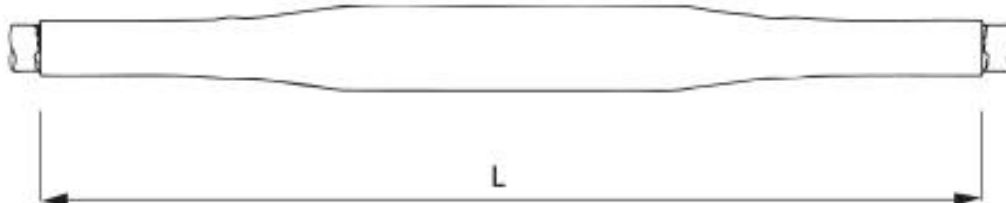

#### Zastosowanie

Wnętrze

Napowietrzny

Zastosowanie w ziemi

Woda

Kanały kablowe

## Dane techniczne

Oznaczenie artykułu	CCMSV 24kV 300-630
Numer przedmiotu	456151
Poziomy napięcie	U <sub>0</sub> /U (Um) 6/10 (12) kV - 12,7/22 (24) kV
Standardy testowe	CENELEC HD 629.1
Długość L	800 mm
Średnica na izolacji kabla po usunięciu zewn warstwy półprzewodzącej min	30 mm
Średnica na izolacji kabla po usunięciu zewn warstwy półprzewodzącej max	42 mm
Przekrój nominalny 12 kV min	400 mm <sup>2</sup>
Przekrój nominalny 12 kV max	630 mm <sup>2</sup>
Przekrój nominalny 24 kV min	300 mm <sup>2</sup>
Przekrój nominalny 24 kV max	630 mm <sup>2</sup>