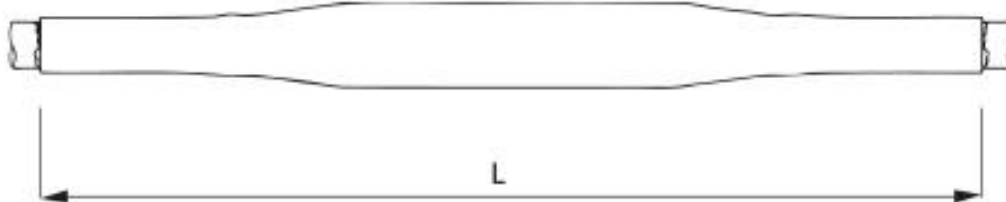

#### Toepassingen

Binnen

Buiten

Aarde

Water

Installatiekanalen

## Technische gegevens

Artikelbeschrijving	CCMSV 36kV 95-240
Artikelnummer	443213
Spanningsniveaus	U0/U (Um) 12/20 (24) kV - 18/30 (36) kV
Testrapporten	GENELEC HD 629.1
Lengte L	700 mm
Diameter boven aderisolatie na verwijderen van de buitenste geleidende laag min	26 mm
Diameter boven aderisolatie na verwijderen van de buitenste geleidende laag max	36 mm
Nominale doorsnede 24 kV min	185 mm <sup>2</sup>
Nominale doorsnede 24 kV max	240 mm <sup>2</sup>
Nominale doorsnede 36 kV min	95 mm <sup>2</sup>
Nominale doorsnede 36 kV max	240 mm <sup>2</sup>