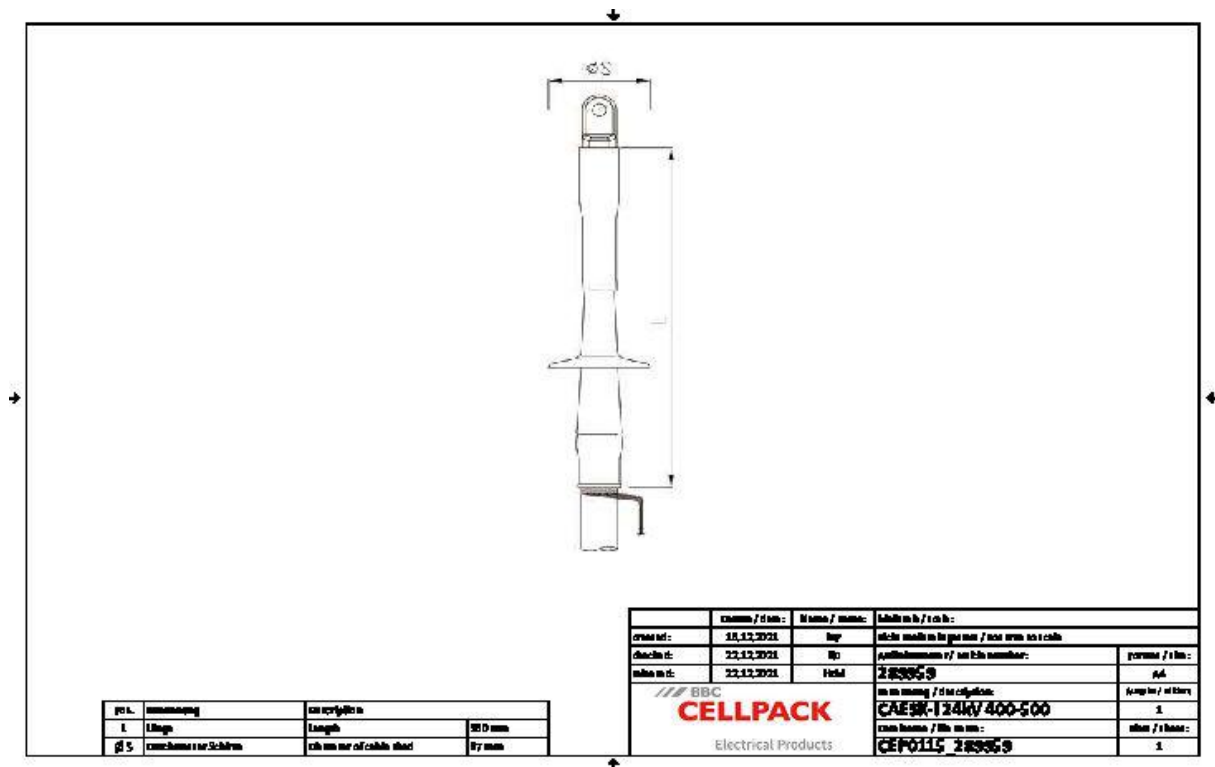

## Głowica 1-żyłowa wewnętrzna nasuwana

z końcówkami śrubowymi do kabli 1-żyłowych o izolacji wytłaczanej

Głowice Contrax CAESK-I nadają się do wszystkich 1-żyłowych kabli o izolacji wytłaczanej (PVC, PE, VPE, EPR) z różnymi powłokami przewodzącymi (pokryte grafitem, ściągane lub zdzierane) i rodzajami ekranów na izolacji (ekran z drutu miedzianego lub taśmowy). Ze śrubowymi końcówkami kablowymi.

### Opis produktu

Oznaczenie artykułu	CAESK-I 24kV 400-500
Numer przedmiotu	289959
Uwaga	Do stosowania również do kabli $U_m = 7,2$ kV, wtedy należy sprawdzić minimalną średnicę nad izolacją żyły.
Aksesoria uzupełniające	Zestaw uziemiający typu EGA do kabli opancerzonych (patrz Technologia łączenia)

#### Zastosowanie

Wnętrze

Dane techniczne

Oznaczenie artykułu	CAESK-I 24kV 400-500
Numer przedmiotu	289959
Poziomy napięcie	U0/U (Um) 12/20 (24) kV - 12,7/22 (24) kV
Normy i certyfikaty	CENELEC HD 629.1
Długość L	360 mm
Diameter over core insulation after removal of the outer conductive layer min	32.3 mm
Number of sheds per phase	1 Sztuka
Diameter shed	97 mm
Nominal cross section 24 kV min	400 mm <sup>2</sup>
Nominal cross section 24 kV max	500 mm <sup>2</sup>

## Dane logistyczne

Oznaczenie artykułu	CAESK-I 24kV 400-500
Numer przedmiotu	289959
Zakres dostawy	3 x 1 Częściowa elastyczna głowica silikonowa ze zintegrowanym sterowaniem polem
	Rura silikonowa
	Końcówki kablowe śrubowe do przewodu głównego
	Taśma uszczelniająca
	Osprzęt montażowy
	Instrukcja montażowa
Okres przydatności - dodatkowy opis	Nieograniczony czas przechowywania
Numer taryfy celnej	85469090
EAN/GTIN	4010311149387